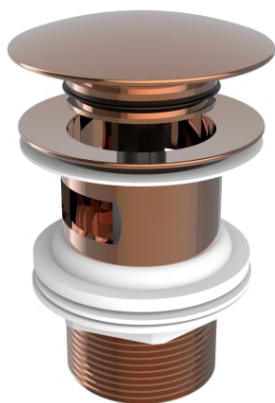

AQUA

Ventil universal click-clack Ø 65 mm

PRE (FĂRĂ TVA) (FĂRĂ TVA)

151,00 LEI

CARACTERISTICI

Adecvat pentru: Bideu, Lavoar

Diametru scurgere (mm): 65

Lățime racord (inch): 1 1/4"

Material: Alamă-cupru

Tip de capac: Automată

Tip de scurgere: Automat

COMPATIBIL CU

Sifon totem 1 1/4" pentru
lavoar, tub 300 mm

5064031..

Aqua

Această colecție este o propunere de design care se potrivește în spațiul din baie și pentru care s-au luat în considerare principiile de economie, durabilitate și integrare în conceptul tehnologic pentru fiecare produs.